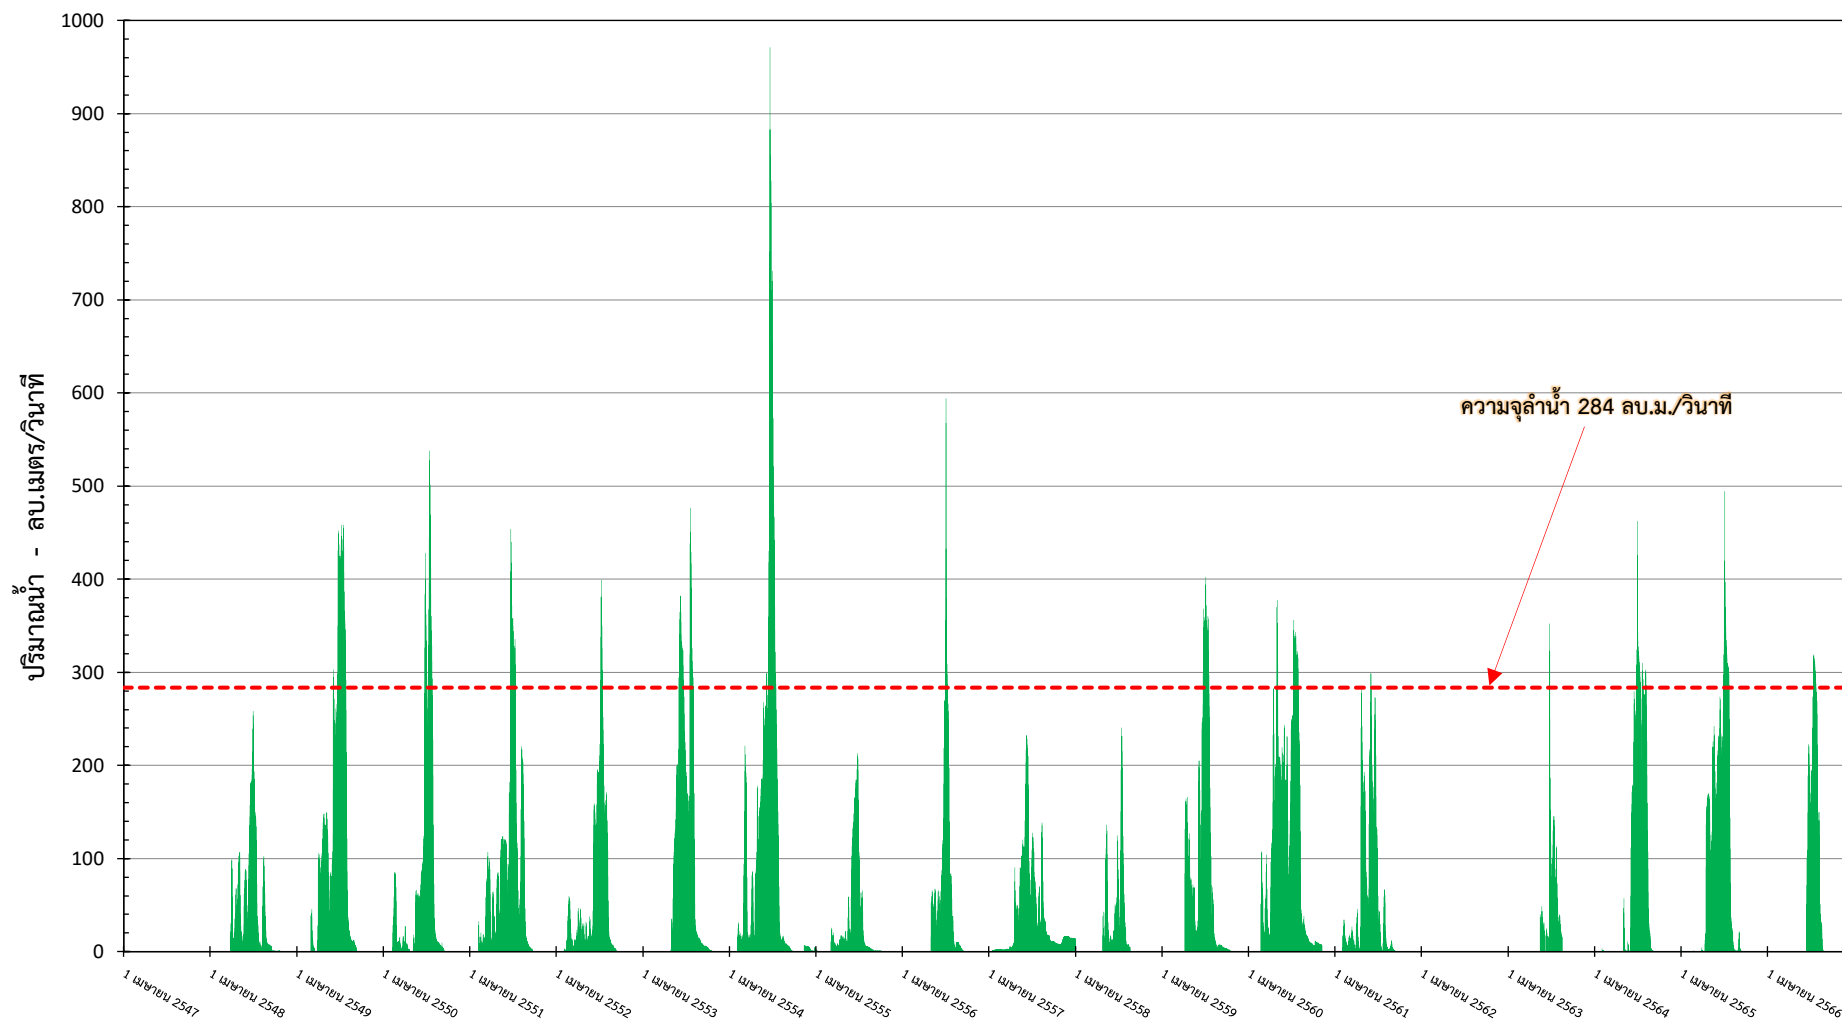

ปริมาณน้ำสูงสุดรายวัน แม่น้ำป่าสัก ปีน้ำ 2547-2566

สถานี S.42 บ.พุเตย อ.วิเชียรบุรี จ.เพชรบูรณ์

ปีน้ำ

ศูนย์อุทกวิทยาสลประทานภาคเหนือตอนล่าง กรมชลประทาน